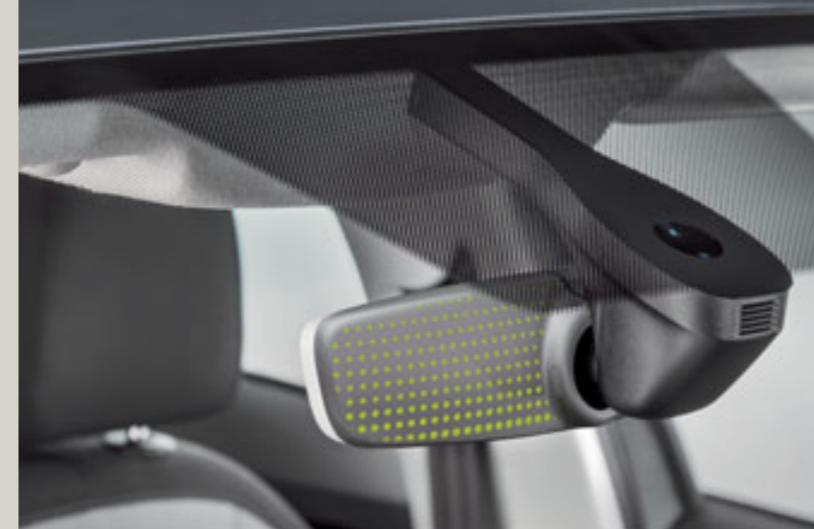

Retrovisors interiors.

Complementa l'interior dinàmic. Disponible en la gamma de colors de l'Arona li dóna un acabat actual.