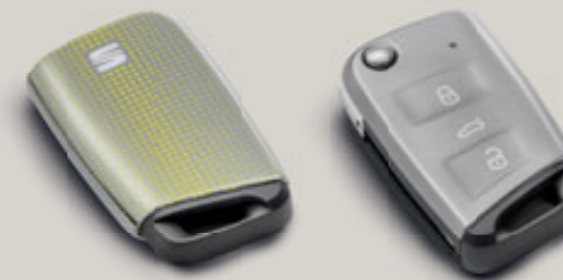

Fundes per a la clau.

Aquestes boniques fundes protegeixen i combinen perfectament amb l'interior que hages escollit.